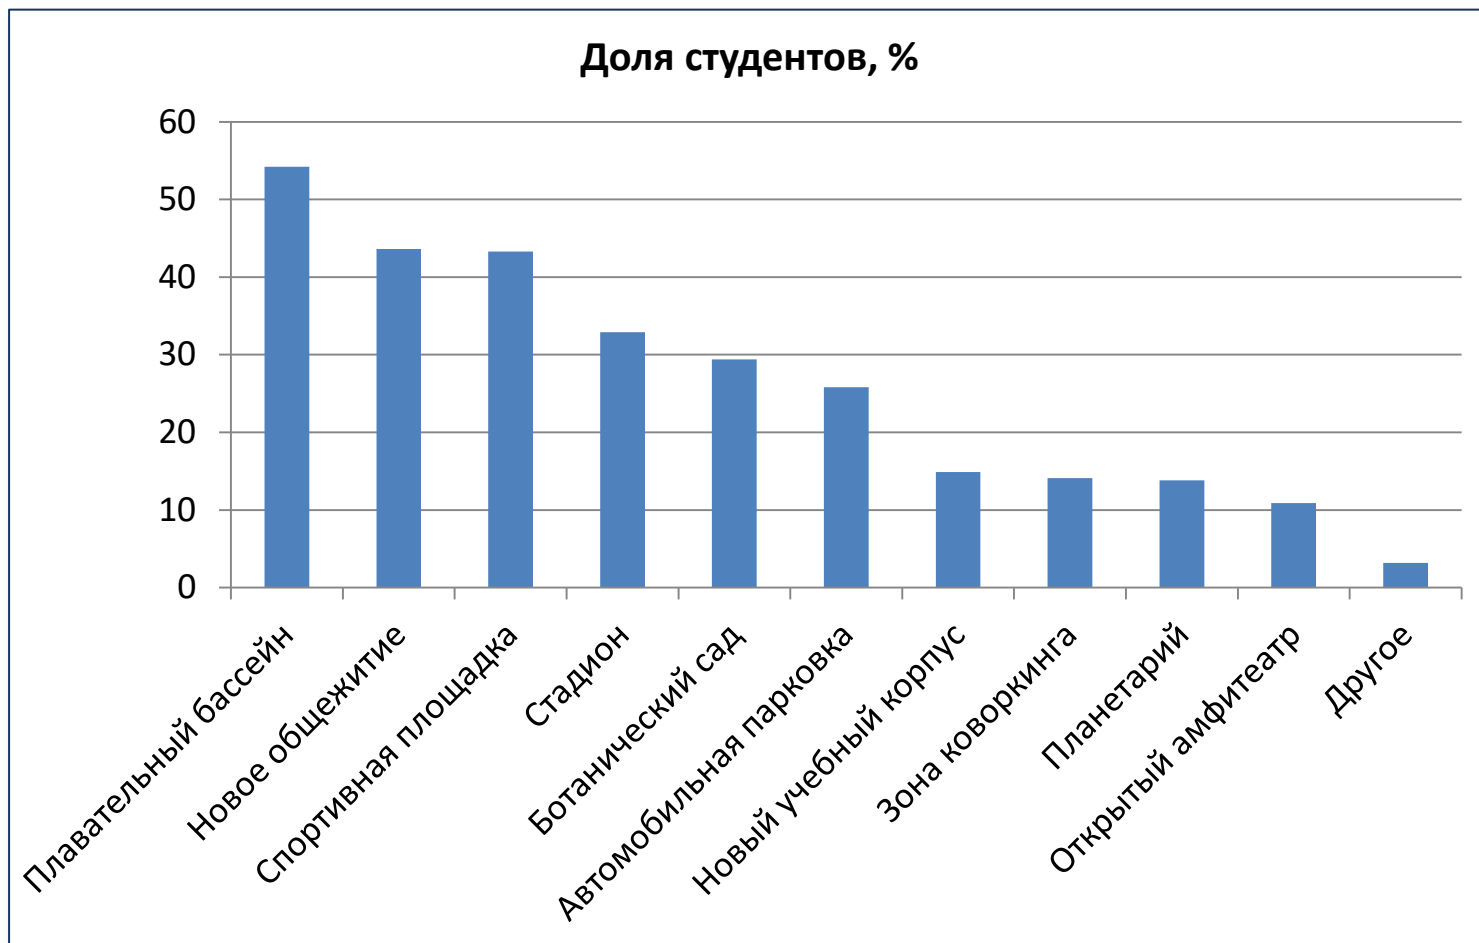

# ПЕРСПЕКТИВЫ РАЗВИТИЯ СТУДЕНЧЕСКОГО КАМПУСА ГИПУ

Результаты анкетирования  
студентов

1. Какого элемента, на ваш взгляд не хватает студенческому кампусу ГИПУ?

В опросе приняли участие **1569** студентов ГИПУ