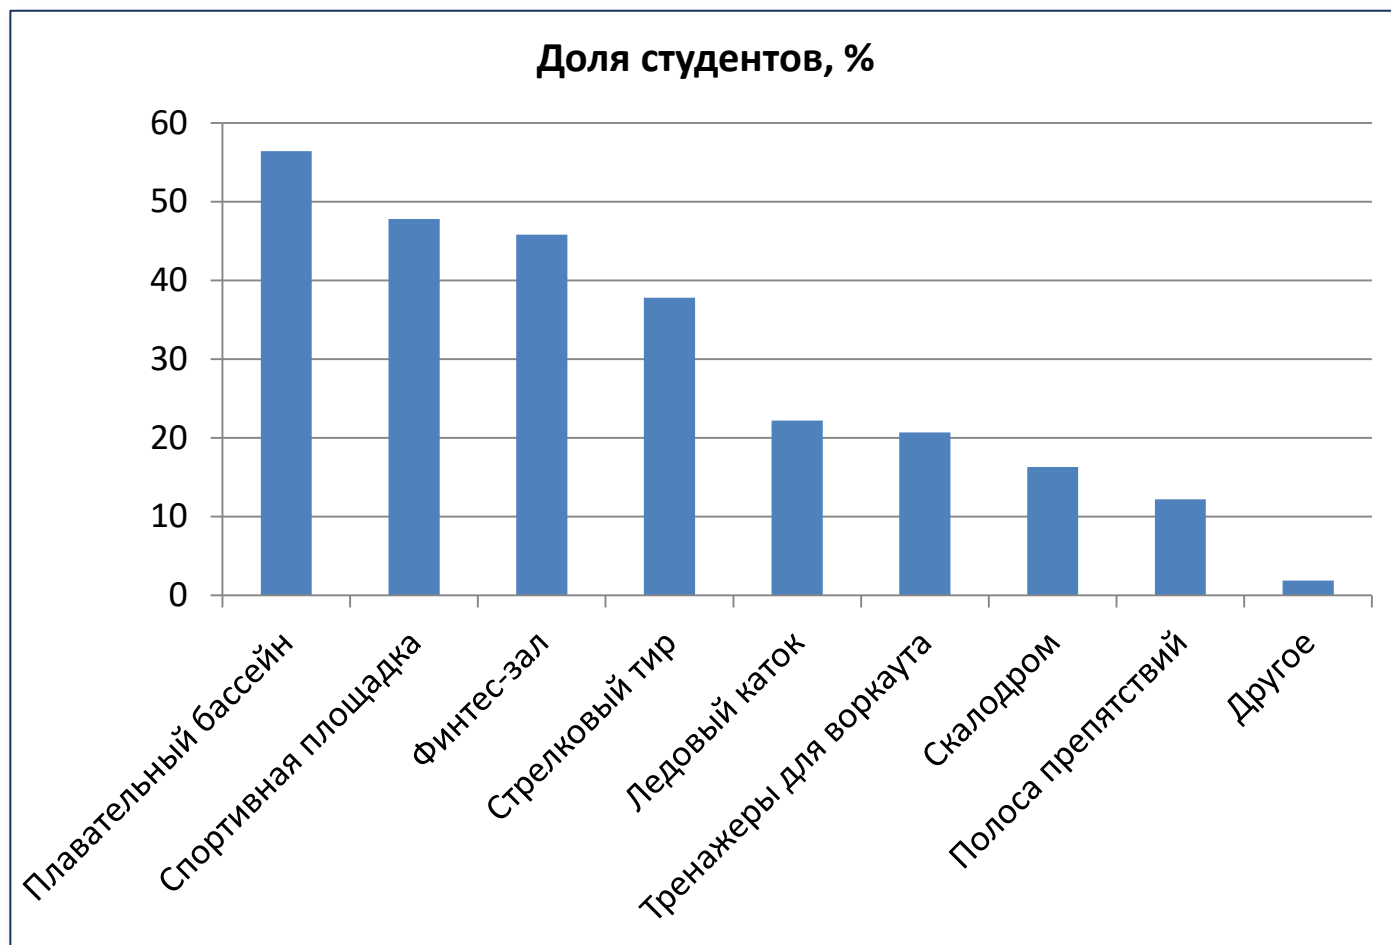

5. Какие спортивные сооружения, на ваш взгляд, являются наиболее востребованными в структуре спортивной части кампуса ГИПУ?