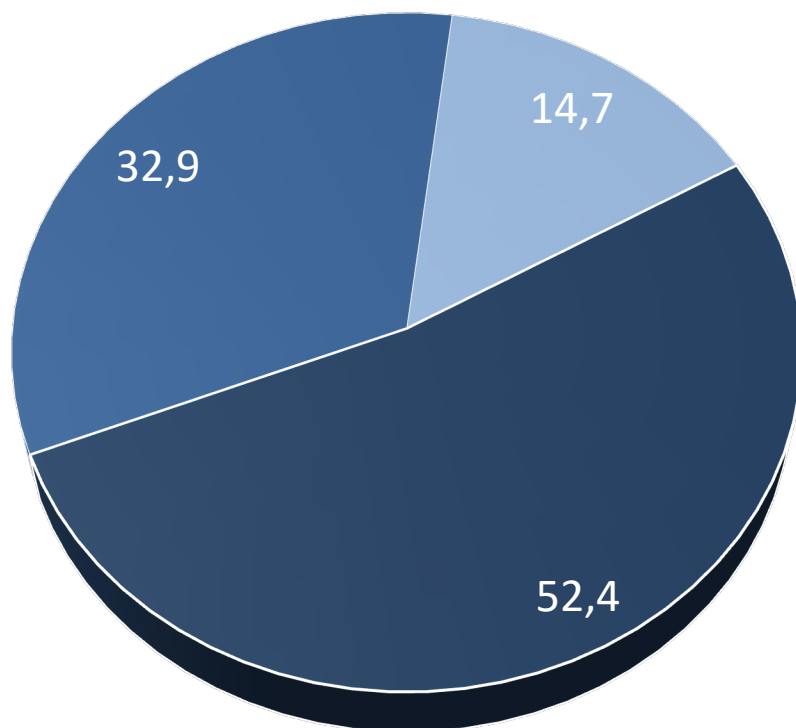

9. Должен ли студенческий городок, на ваш взгляд, выполнять некоторые функции городского пространства?

Доля студентов, %

- Да
- Нет
- Нет ответа