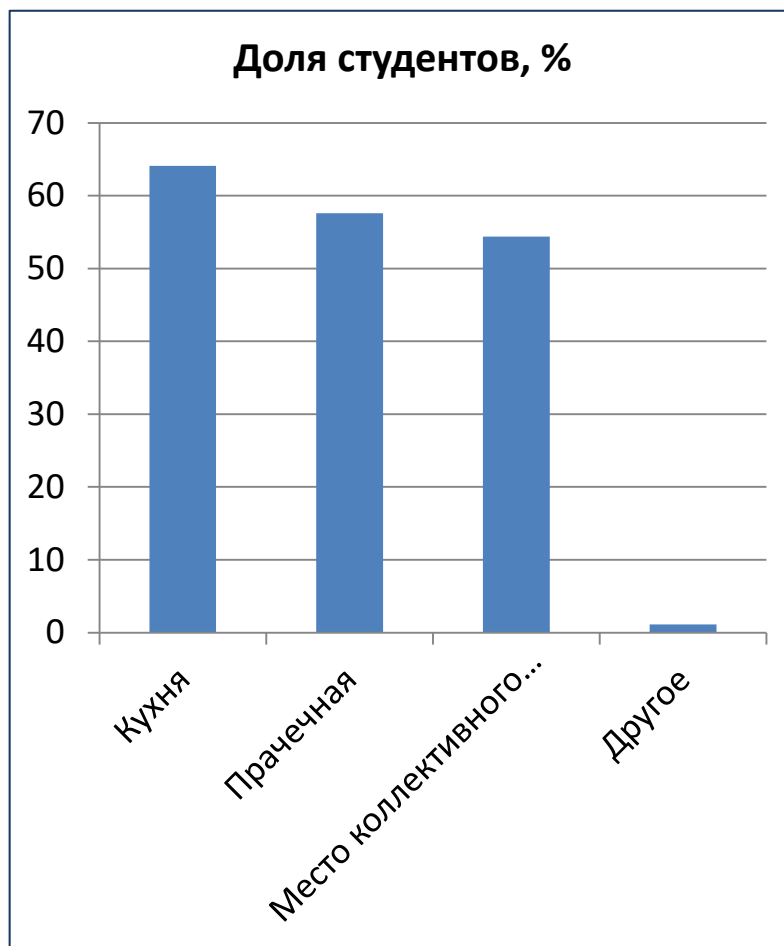

7. Что, на ваш взгляд, является наиболее важным для обеспечения комфортного проживания в общежитии?