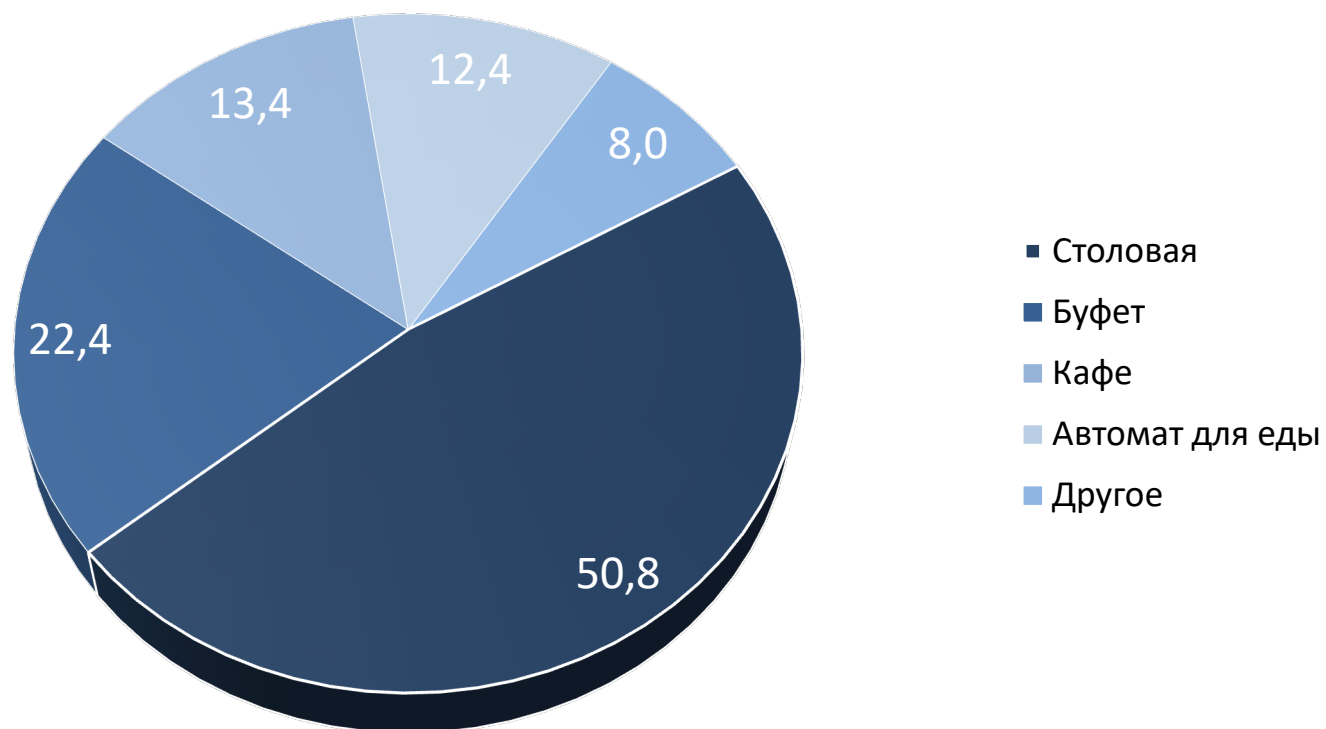

8. Какой тип пункта общественного питания кажется вам наиболее приемлемым для студенческого кампуса?

Доля студентов, %