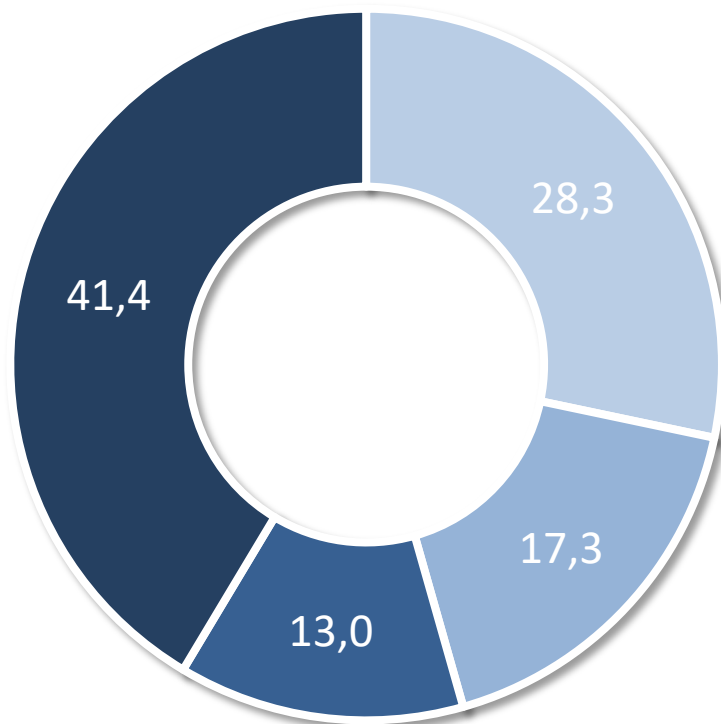

Доля студентов, %

- Да
- Нет
- Нет ответа

10. Повлияло ли наличие в ГГПИ хорошо обустроенного студенческого кампуса на ваш выбор места обучения?

Доля студентов, %

11. Укажите наиболее удачные, на ваш взгляд, решения в структуре студенческого кампуса ГИПУ.

Доля студентов, %

- Близкое расположение
- Технопарки
- Зоны рекреации
- Другое

12. Напишите свои предложения по улучшению студенческого кампуса ГИПУ.

Доля студентов, %

- Новое общежитие
- Места для самостоятельной работы
- Спортивные сооружения
- Другое

# СТУДЕНЧЕСКИЙ КАМПУС