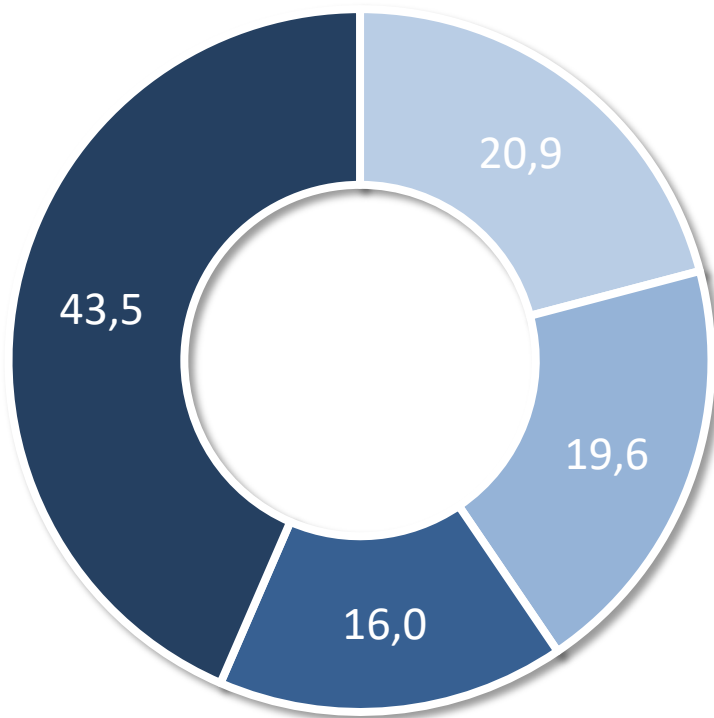

11. Укажите наиболее удачные, на ваш взгляд, решения в структуре студенческого кампуса ГИПУ.

Доля студентов, %

- Близкое расположение
- Технопарки
- Зоны рекреации
- Другое