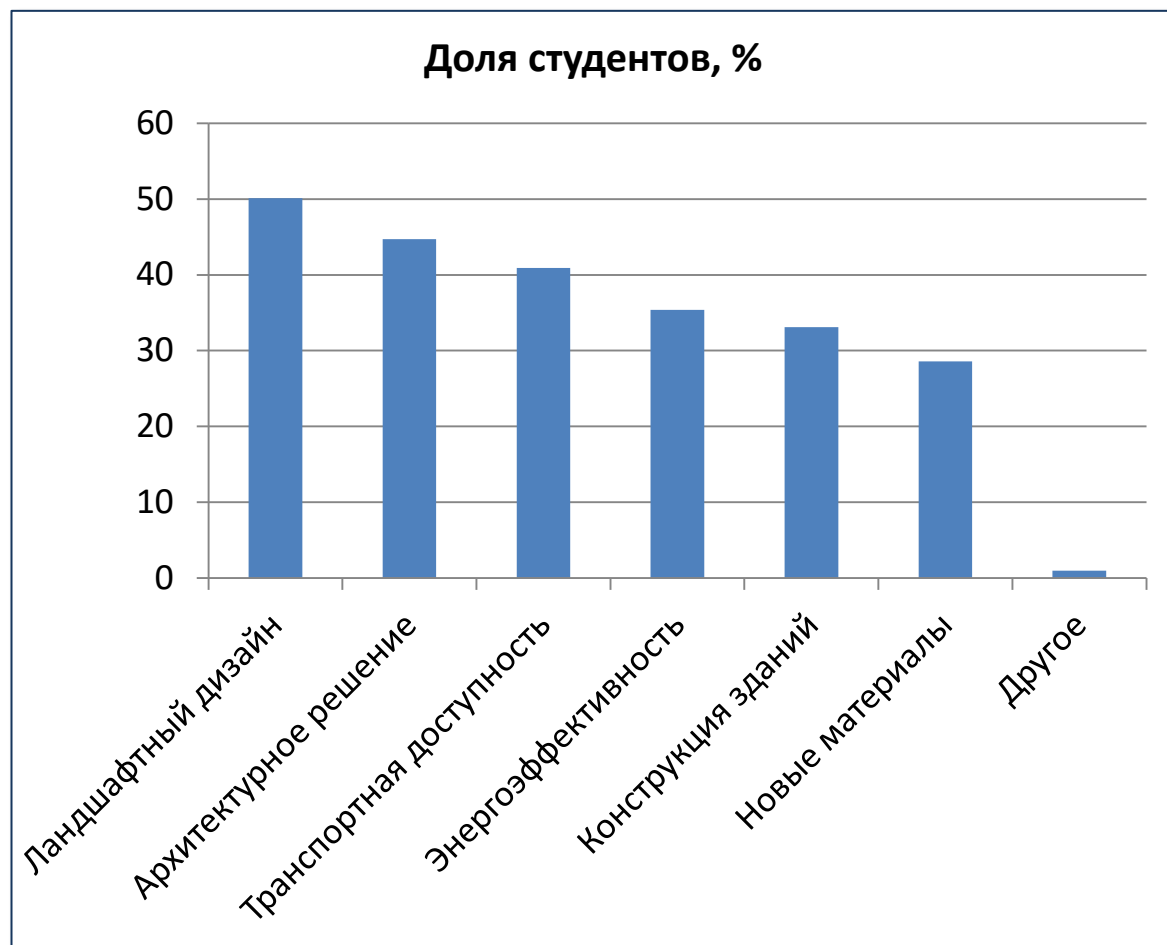

# ПЕРСПЕКТИВЫ РАЗВИТИЯ СТУДЕНЧЕСКОГО КАМПУСА ГИПУ

Результаты анкетирования  
студентов

1. Какого элемента, на ваш взгляд не хватает студенческому кампусу ГИПУ?

В опросе приняли участие **1569** студентов ГИПУ

## 2. Какая проблема является наиболее острой для студенческого кампуса ГИПУ?

Доля студентов, %

3. Что для вас является наиболее важным в студенческом кампусе?

4. Какие качества современного студенческого кампуса кажутся вам наиболее важными?