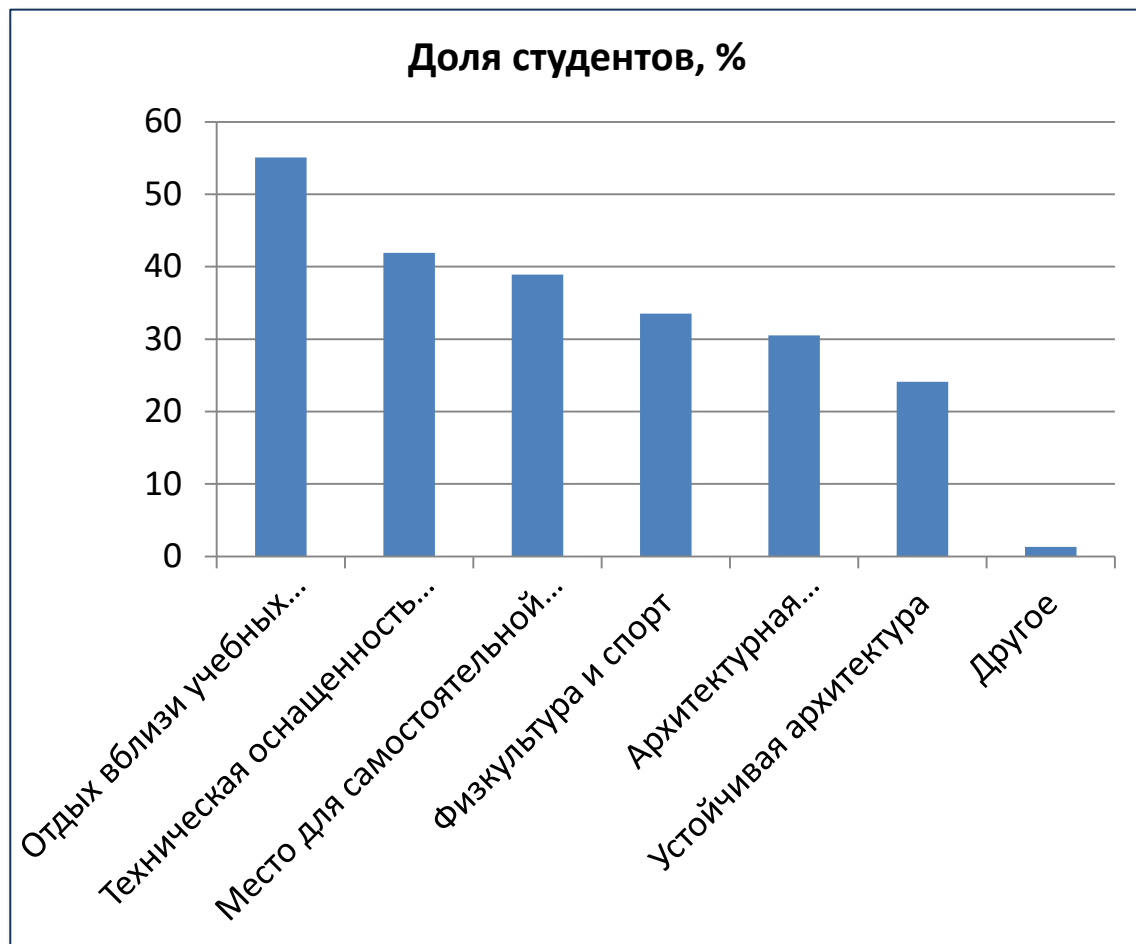

# ПЕРСПЕКТИВЫ РАЗВИТИЯ СТУДЕНЧЕСКОГО КАМПУСА ГИПУ

Результаты анкетирования  
студентов

1. Какого элемента, на ваш взгляд не хватает студенческому кампусу ГИПУ?

В опросе приняли участие **1569** студентов ГИПУ

## 2. Какая проблема является наиболее острой для студенческого кампуса ГИПУ?

Доля студентов, %

3. Что для вас является наиболее важным в студенческом кампусе?

4. Какие качества современного студенческого кампуса кажутся вам наиболее важными?