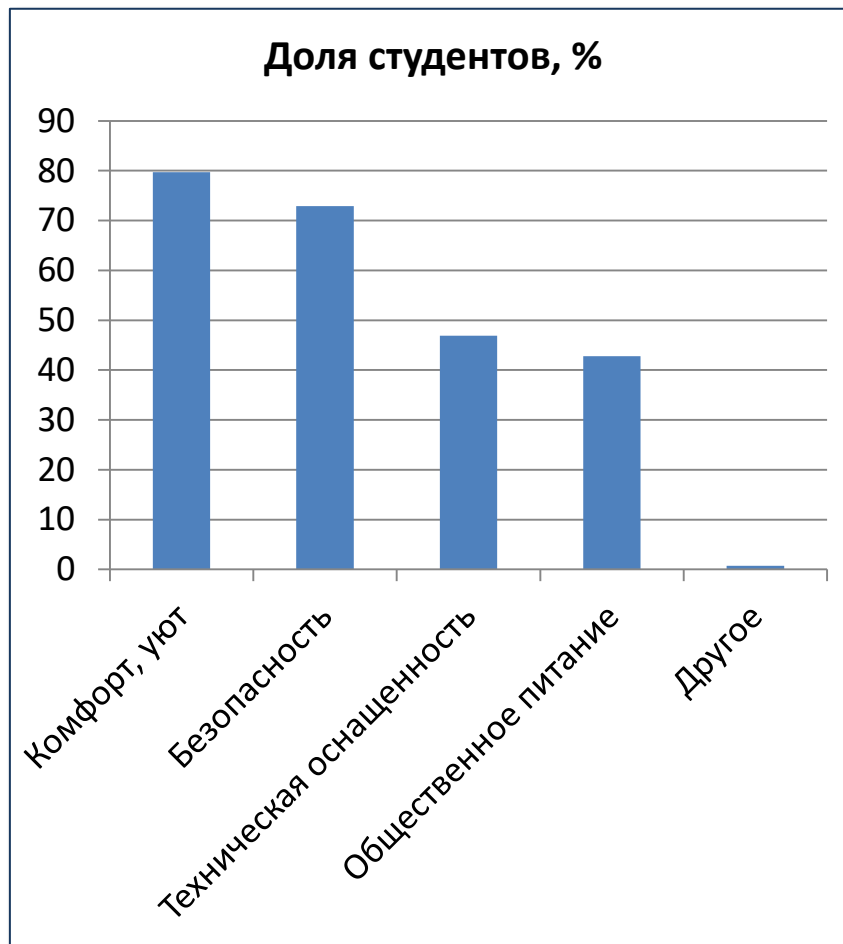

6. Выберите наиболее ценные для вас качества студенческого кампуса?